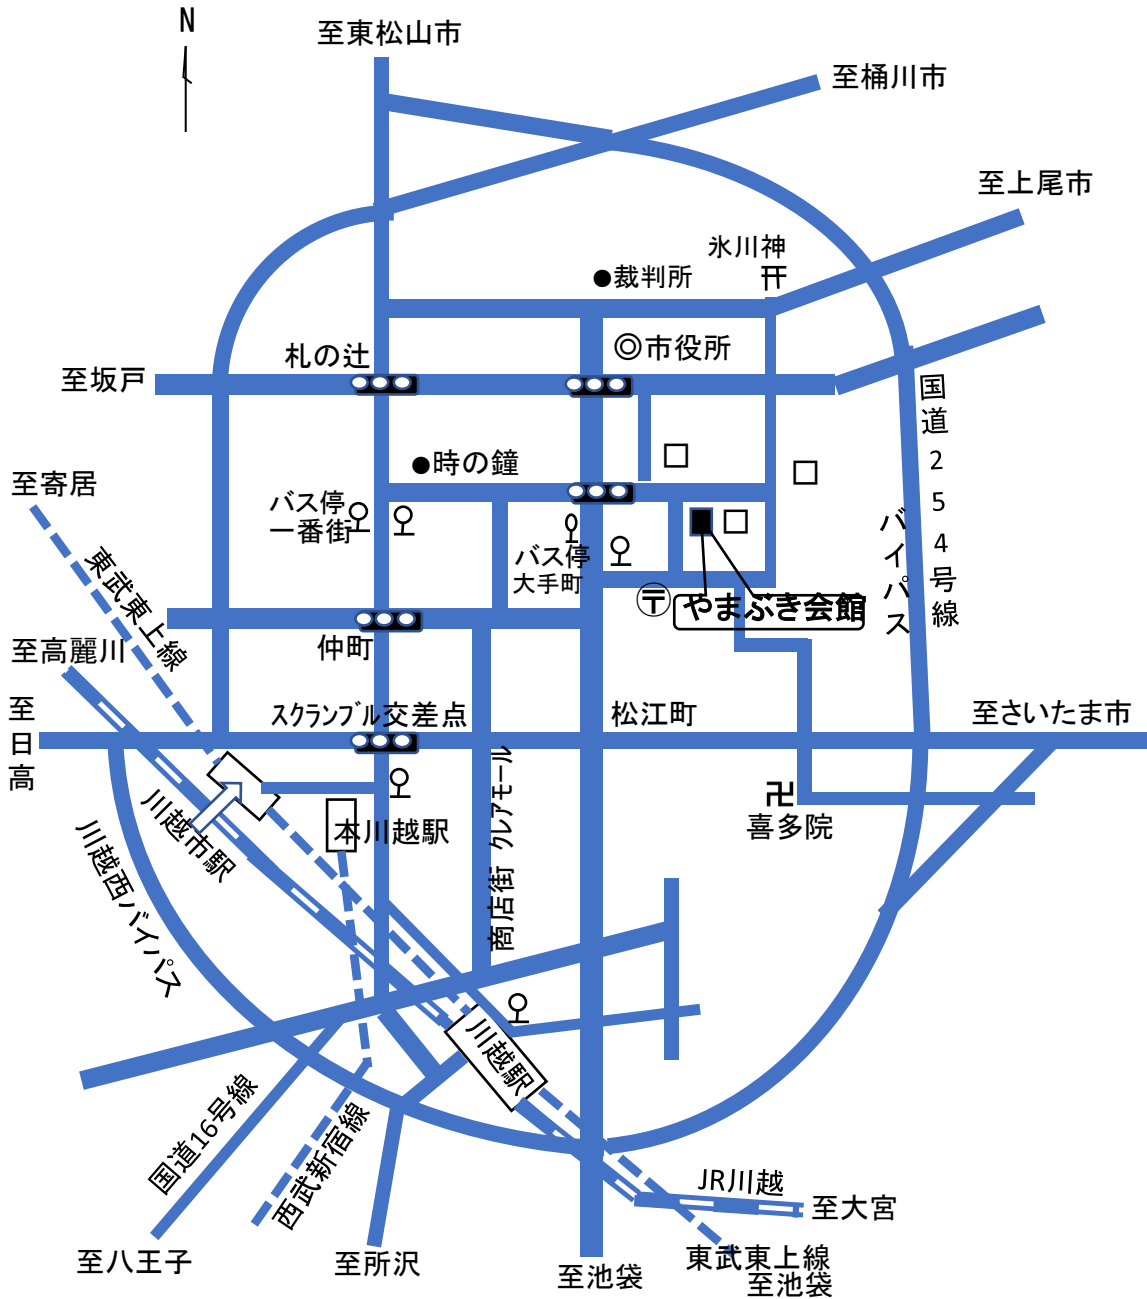

やまぶき会館案内図

所在地	川越市郭町1-18-1
電話	049-222-4678

やまぶき会館へのバス路線案内

JR川越線・東上線利用の場合

川越駅東口より(東武バス・スイカ使用可)

城西高校行、神明町車庫行(蔵の街経由):一番街下車徒歩5分

平方行、上尾西口行、川越運動公園行、埼玉医大行:大手町下車徒歩3分

西武新宿線利用の場合 本川越駅前より上記のバスに乗車

上記の川越駅東口からのバスがすべて本川越駅前を通ります。

小江戸巡回バス乗車の場合も
一番街、大手町下車