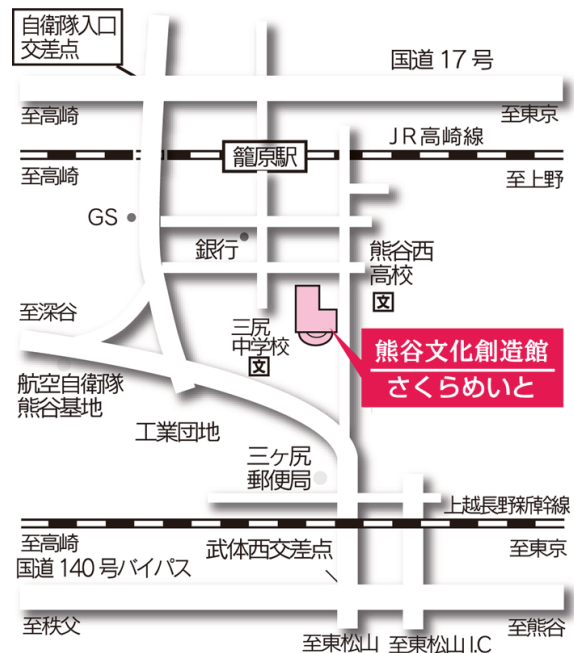

◎学長 上田 清司(埼玉県知事)

- **一般課程** (熊谷・川越・久喜・蕨・春日部・入間)
アクティブな仲間と出会い、様々な体験をするコース
- **専攻課程** (和光・川越・東松山嵐山・伊奈・熊谷・春日部)
関心のあることや特技を生かし、活動に広げるヒントを学ぶコース

平成30年度の学生募集:平成30年1月15日～2月28日(必着)

《彩の国いきがい大学受講料等》 ※参考:平成29年度実績額

一般課程 年間:30日、受講料:29,500円(その他教材費等は別途)

専攻課程 年間:38日、受講料:42,000円(")

詳しくは、いきがい大学ホームページにてご確認ください。

<http://www.ikg-saitama.jp/university/index.html>

山根 基世 氏 プロフィール

早稲田大学卒業後、NHKに入局。多数の番組、ニュース、ナレーションを担当。2005年、女性として初のアナウンス室長。2007年、NHK退職後、「子どものことば」を育てることを目的にLLP「ことばの杜」設立。2013年LLP「ことばの杜」解散後、地域作りと言葉教育を組み合わせた独自の活動を続けている。TBS「半沢直樹」ナレーションなど、民放の番組も担当。TOKYO FM「感じて、漢字の世界」毎週土曜日 JFN全国38局ネット、TOKYO FM「NAGOMI Setouchi」毎週土曜日 JFN系列全国8局ネットで放送中。